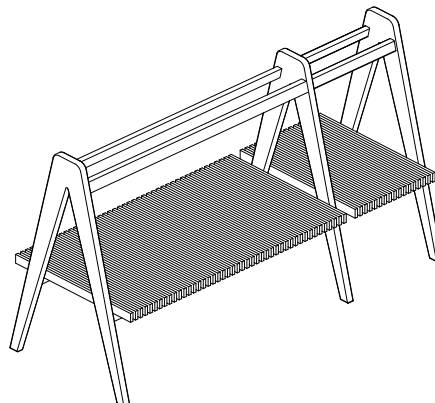

Argilla
Cod. 052

Fango
Cod. 068

Basalto
Cod. 049

Antracite
Cod. 013

cod. 010 897

Struttura in legno e acciaio

cm 131x50xh75

Kg. 15

Structure in wood and steel

131x50xh75 cm

Kg. 15

Disponibile nei colori:
Available in colours:

Essenza - Wood

Iroko
naturale
009

Iroko
scuro
079

Per le tonalità dei colori attenersi ai campioni ceramici - *For real shades of colour please refer to our ceramic samples*