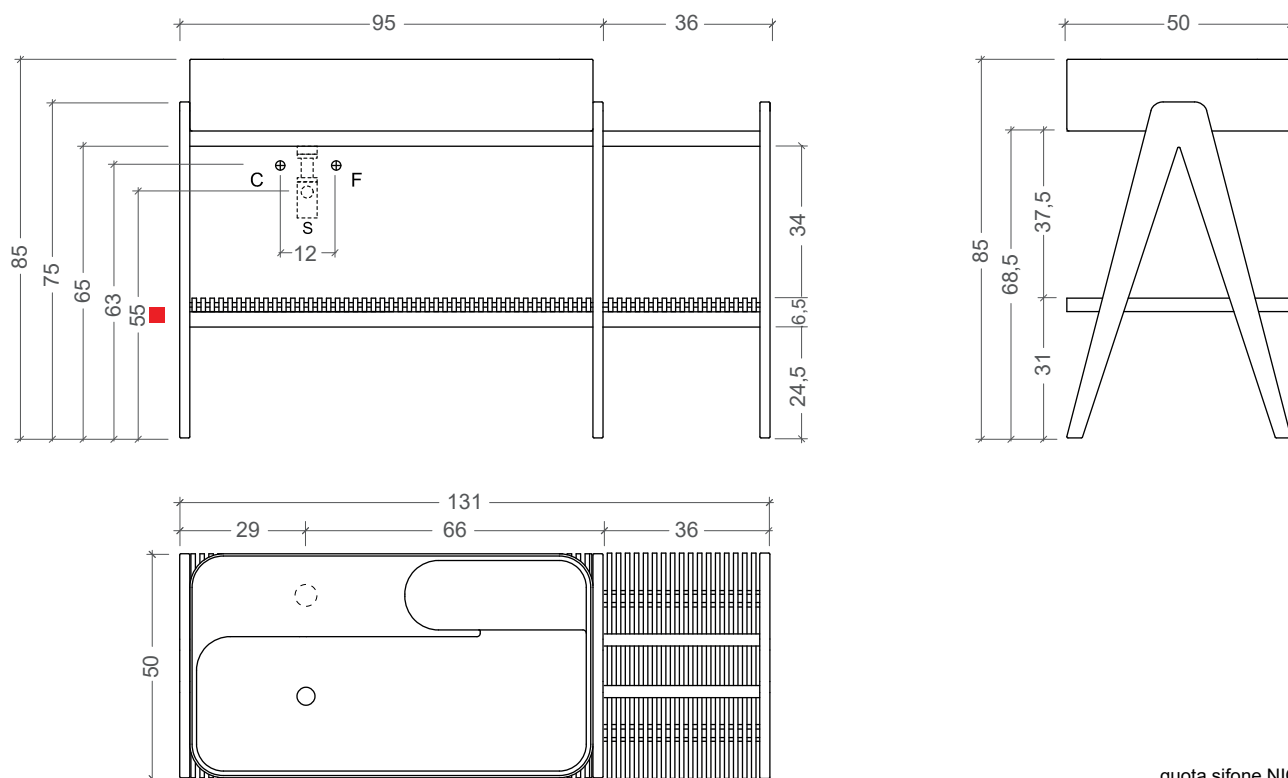

NIC

Collezione Trama

Trama 131

Lavabo con mobile in legno
cm 131x50xh85

Washbasin on wooden structure
131x50xh85 cm

■ quota sifone NIC
quote NIC siphon

ACCESSORI

cod. 007 403

cm 90x50xh16

Kg. 31

cod. 007 903

Vassoio ovale in ceramica

Ceramic oval tray

cm 85x45xh1,5

Kg. 16

cod. 007 902